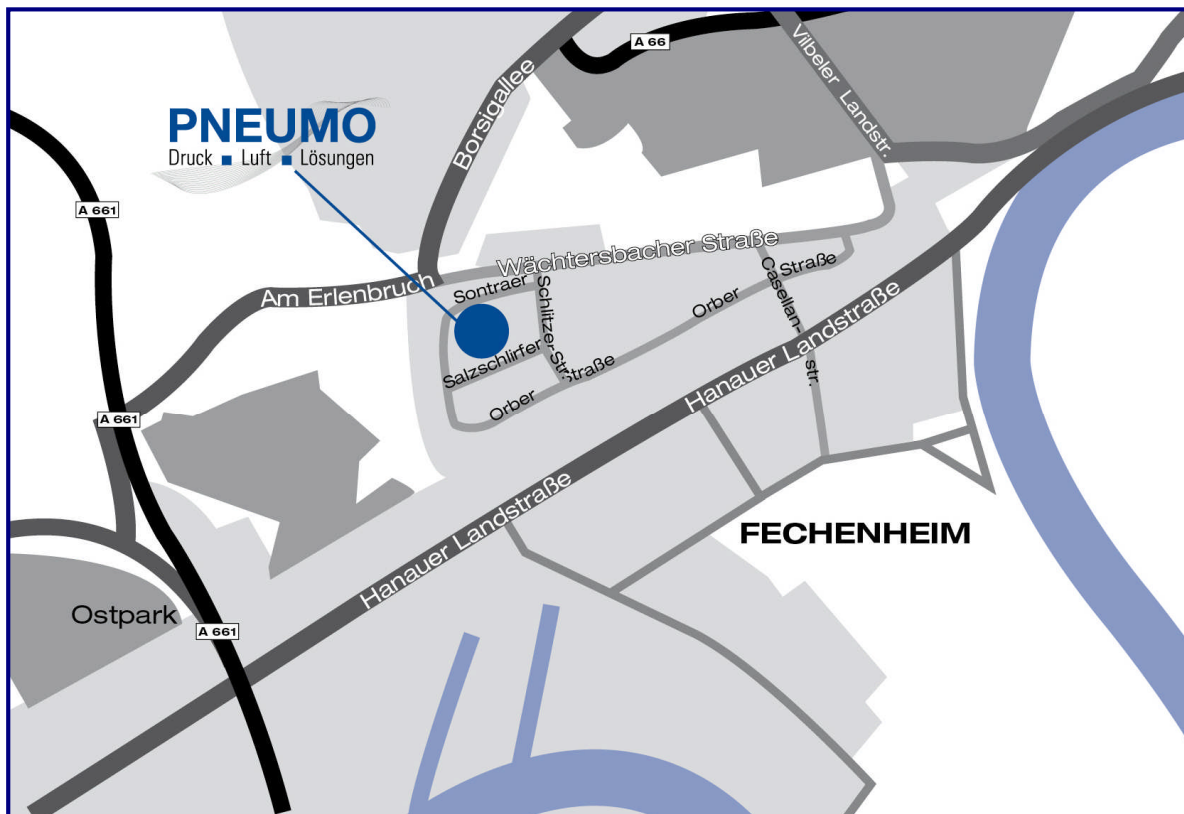

PNEUMO Drucklufttechnik GmbH
Sontraerstrasse 11
60386 Frankfurt am Main

Servicezentrum Frankfurt am Main

069 / 942149-0

KOORDINATEN: N 50°07'47.8"
E008°44'38.0"

Aus Norden

Autobahn **A661** aus Richtung Norden Abfahrt **FFM-Ost** nach Autobahnabfahrt (Riederwald) rechts → in den Ratsweg nächste Möglichkeit rechts → in Am Riederbruch weiter Straßenverlauf → Am Erlenbruch bis „Möbel Thomas“ weiter geradeaus → in die Wächtersbacher Straße dort erste Straße rechts → in die Schlitzer Straße wieder erste Straße rechts → in die Sontraer Straße dort nach 200 m auf der linken Seite **PNEUMO**

Aus Süden

Autobahn **A661** aus Richtung Süden Abfahrt **FFM-Ost** nach Autobahnabfahrt (Riederwald) gerade über Verkehrskreisel zum → Ratsweg weiter bis rechts → in Am Riederbruch weiter Straßenverlauf → Am Erlenbruch bis „Möbel Thomas“ weiter geradeaus → in die Wächtersbacher Straße dort erste Straße rechts → in die Schlitzer Straße wieder erste Straße rechts → in die Sontraer Straße dort nach 200 m auf der linken Seite **PNEUMO**

Aus Westen

Autobahn **A3** aus Richtung Westen bis **Offenbacher Kreuz** weiter auf **A661** Richtung FFM/Oberursel bis Abfahrt **FFM-Ost** nach Autobahnabfahrt (Riederwald) gerade über Verkehrskreisel zum → Ratsweg weiter bis rechts → in Am Riederbruch weiter Straßenverlauf → Am Erlenbruch bis „Möbel Thomas“ dann geradeaus → in die Wächtersbacher Straße dort erste Straße rechts → in die Schlitzer Straße wieder erste Straße rechts → in die Sontraer Straße dort nach 200 m auf der linken Seite **PNEUMO**

Aus Osten

Autobahn **A66** aus Richtung Osten bis **Autobahnende** nach Autobahnende links → in die Borsigallee, Borsigallee bis Ende, dann links → in die Wächtersbacher Straße dort erste Straße rechts → in die Schlitzer Straße wieder erste Straße rechts → in die Sontraer Straße dort nach 200 m auf der linken Seite **PNEUMO**