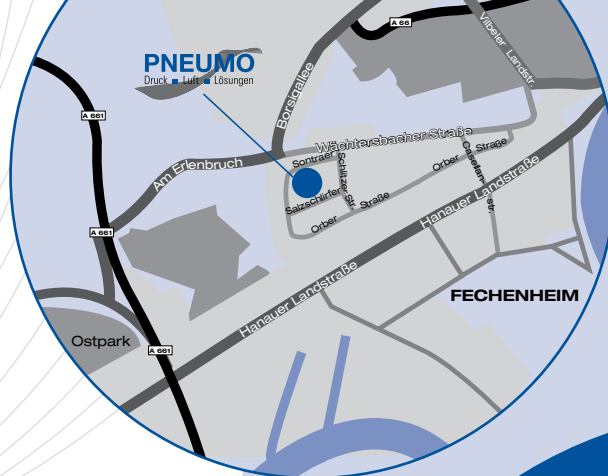

PNEUMO
Druck ■ Luft ■ Lösungen

Sontraer Straße 11 ■ D-60386 Frankfurt am Main
Tel. +49 (0)69-94 21 49-0 ■ Fax +49 (0)69-94 21 49-40
info@pneumo.de ■ www.pneumo.de

PNEUMO
Druck ■ Luft ■ Lösungen

Servicezentrum Frankfurt am Main